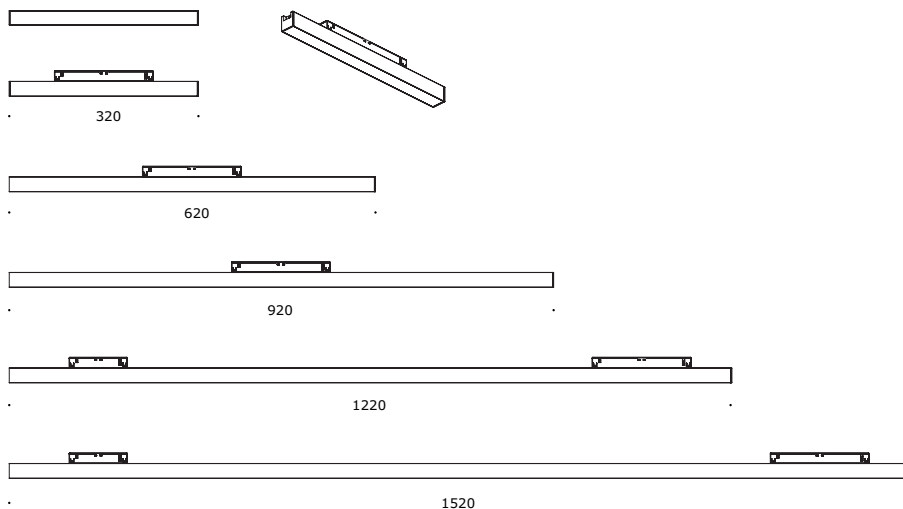

OPAL DTRACK COMBI

length	320 mm	620 mm	920 mm	1220 mm	1520 mm
reference	91115HW/WW/W	91116HW/WW/W	91117HW/WW/W	91118HW/WW/W	91119HW/WW/W
wattage	6 W	12 W	18 W	24 W	30 W
	900 Lm	1800 Lm	2400 Lm	3600 Lm	4500 Lm